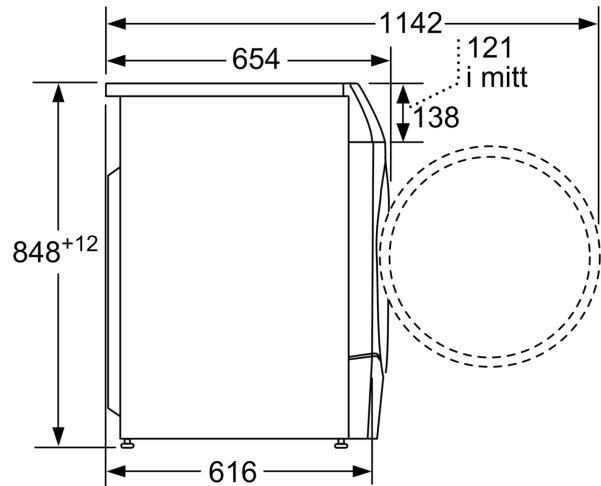

Teknisk information

- Kan skjutas under, minst 85 cm bänkhöjd
- Mått (H x B): 84.8 cm x 59.8 cm
- Djup: 62.2 cm

1 2 Skala för energieffektivitetsklasser från A till G

3 Energiförbrukning i kWh per 100 hela cykler (med program Eco 40-60)

**Serie 8, Kombinerad tvätt och tork,
10.5/6 kg, max. 1400 varv/min
WNC254A0SN**

Mått i mm

Mått i mm